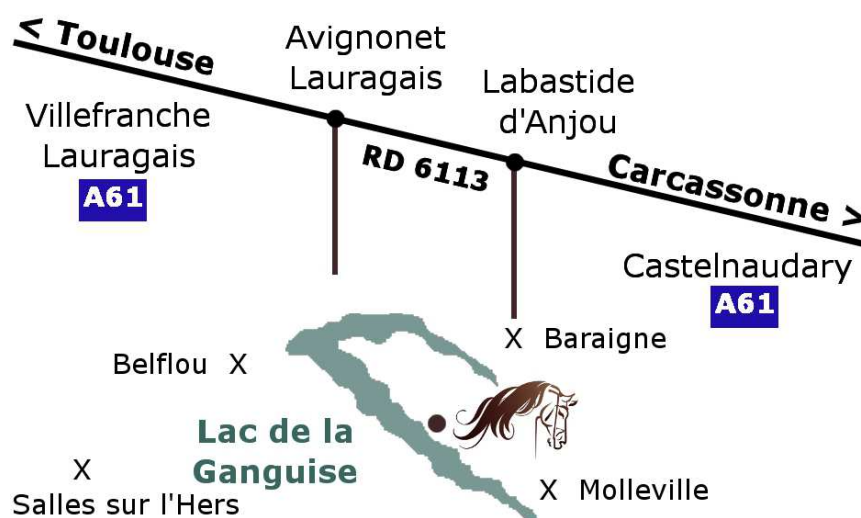

Attention : L'écurie se situe sur la commune de Belflou, mais le village le plus proche est Molleville

11410 Belflou

Tel : 06 33 07 90 81

Itinéraire détaillé depuis Castelnaudary

Sortir de Castelnaudary en direction du Mas Saintes Puelles (au rond-point entre le centre ville et le lycée).

Traverser le Mas Saintes Puelles en restant sur la route principale.

Au prochain carrefour, en bas d'une côte, prendre à gauche en direction de Molleville.

Continuer sur cette route jusqu'à un stop (il y a un abribus sur la droite). Prendre en face l'impasse qui ne mène à aucun village.

Faire encore 1 km, et prendre en face au carrefour, direction "La Barthe Grande". Vous êtes arrivés.

Il faut environ 10 min. entre Castelnaudary et "La Barthe Grande".